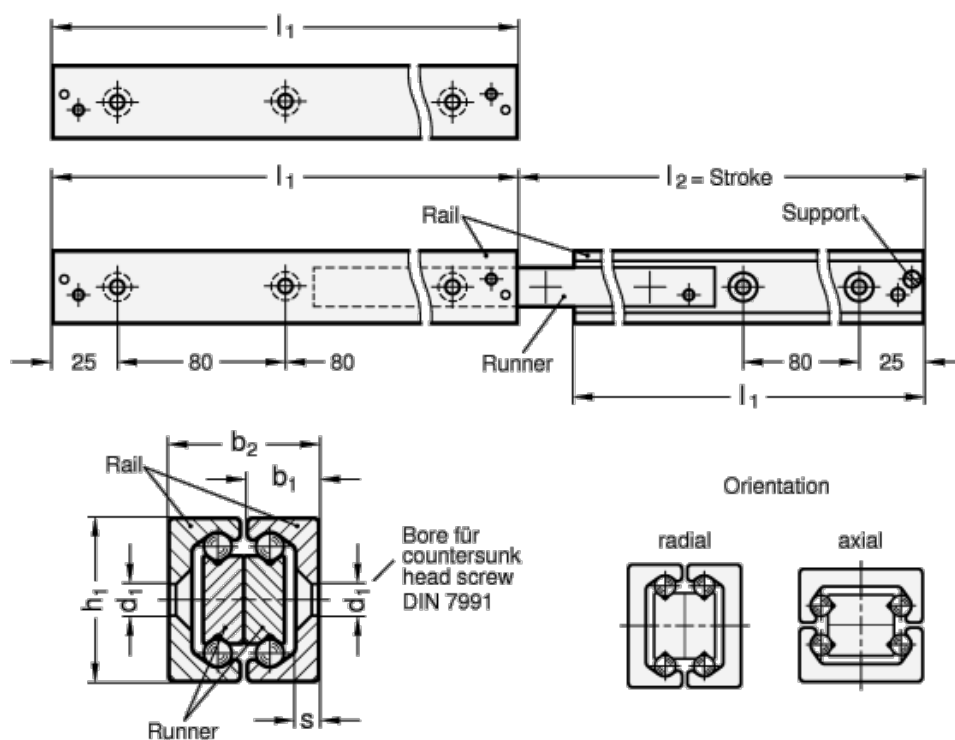

Varenummer: 20241028210
 Beskrivelse: E+G udtræksskinne GN 2410-28-210

Mål

b_1	= 12.3
b_2	= 25.8
d_1	= M5
d_2	= 5.5
h_1	= 28
L_1	= 210 - 232
s	= 4
Vægt i (g)	= 898